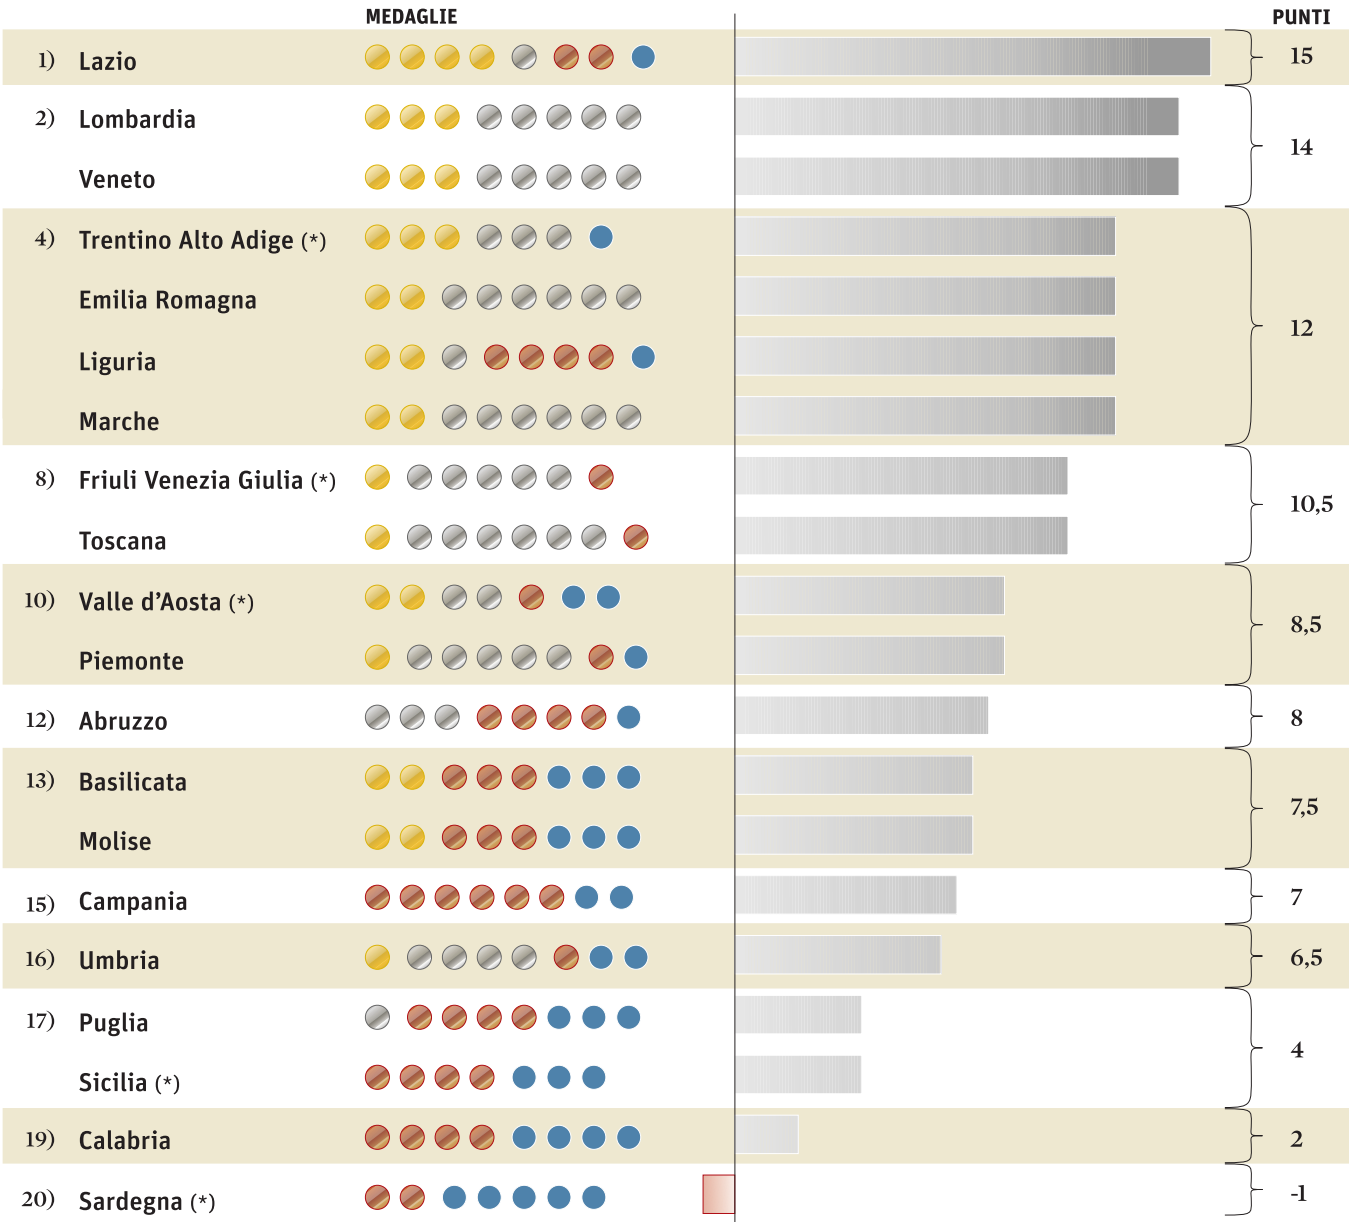

La classifica delle regioni in base alle performance ottenute

(*) Dal momento che per le 5 regioni a **statuto speciale** non è stata calcolata la macrotematica governance, è stato ad esse sommato un valore pari alla media dei punteggi attribuiti ai diversi posizionamenti al fine di rendere omogeneo il punteggio tra le regioni

● Oro ● Argento
● Bronzo ● Quarto posto

Fonte: elaborazione Il Sole 24 Ore/ Centro studi Sintesi